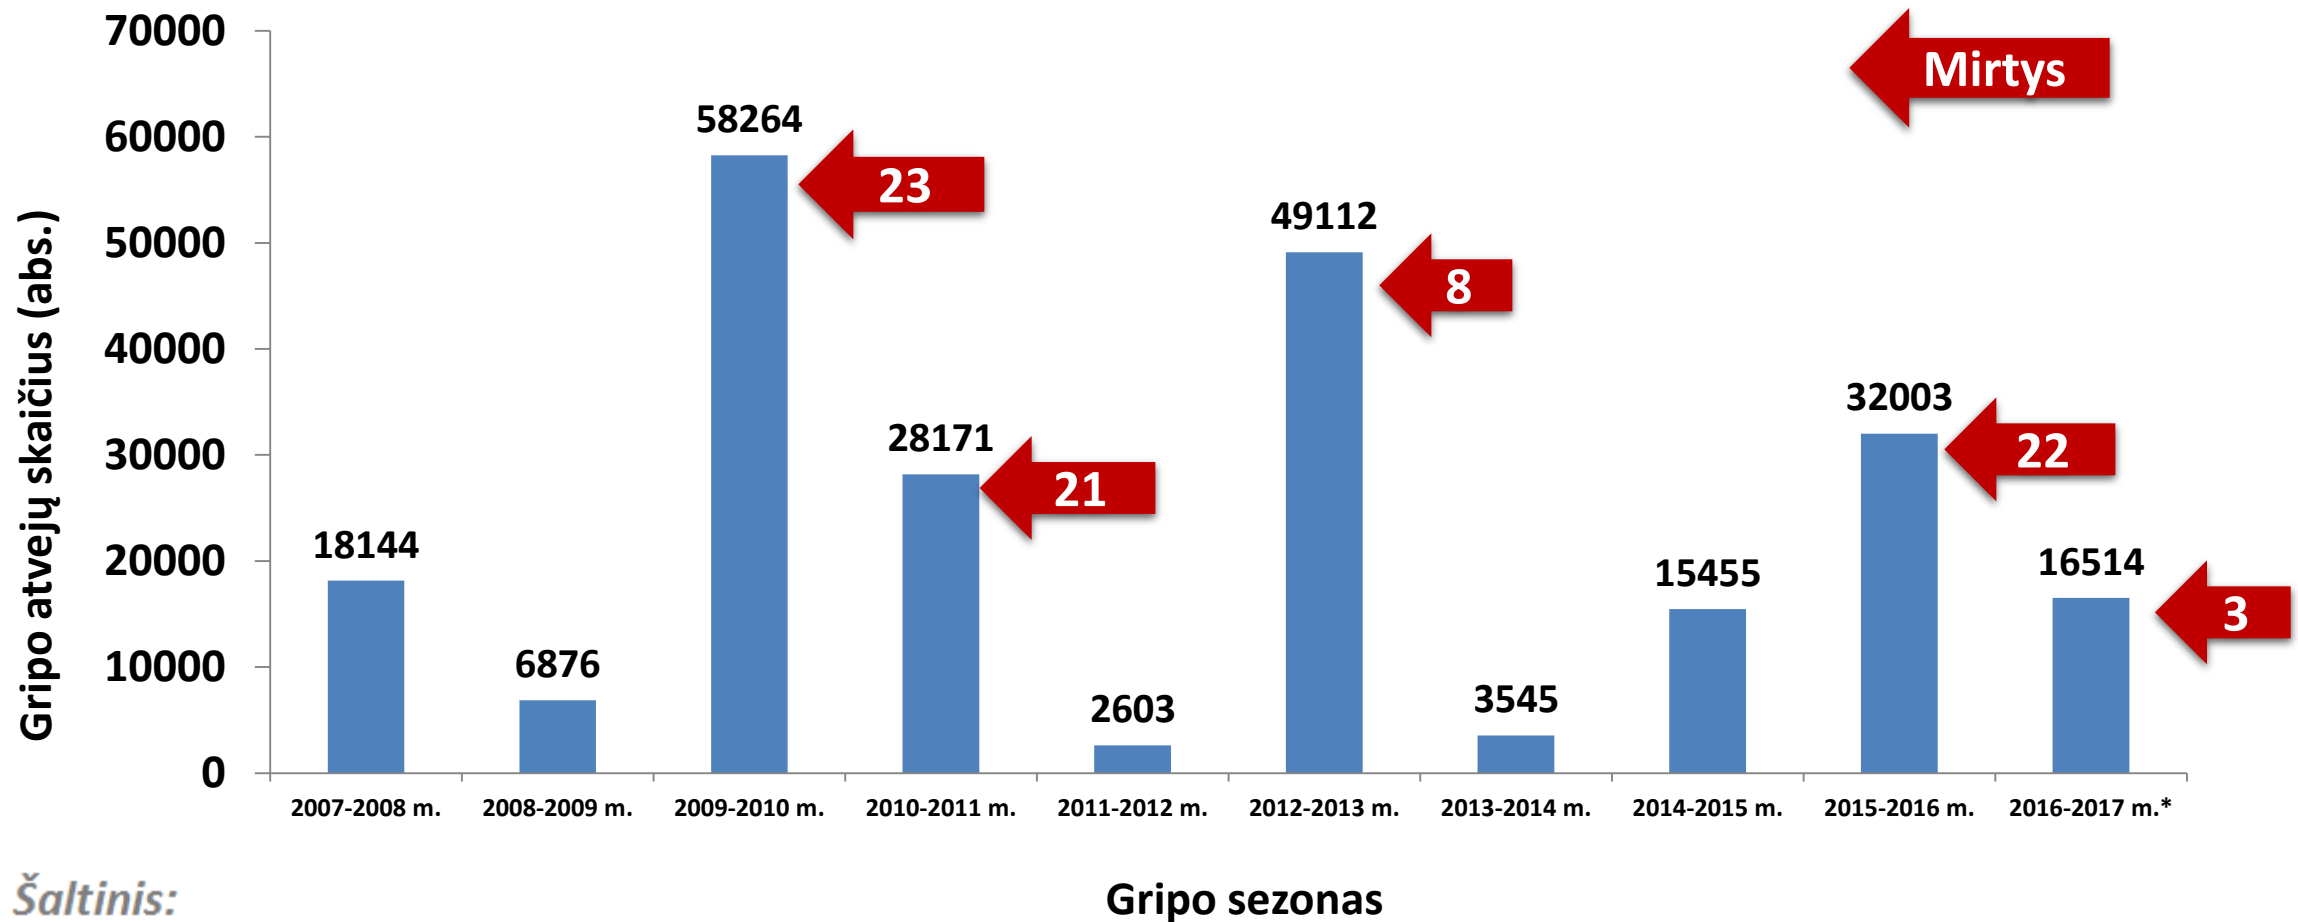

Gripo atvejų ir mirčių nuo gripo komplikacijų skaičius 2007 – 2017 m. gripo sezonų metu Lietuvoje

Šaltinis:

* - duomenys pateikiami iki 2017 m. sausio 29 d.